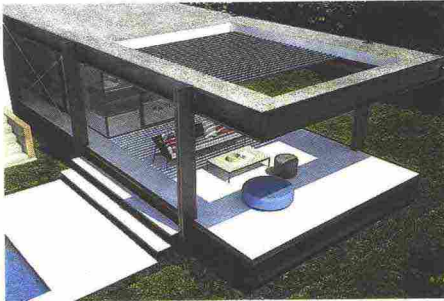

Pratic
Brera1, collezione di coperture retrattibili