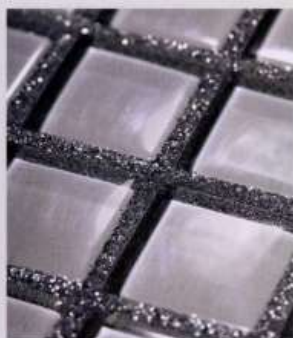

Clays, esagoni in gres porcellanato con decori che mixano il repertorio delle cementine classiche. In 5 colori, per pavimenti e pareti, cm 21x18
➤ MARAZZI.IT

Bisazza

Cemen Tiles, design India Mahdavi. Motivi pop e neo-seventies per marmette in cemento dagli effetti ottici dinamici. In foto, cm 20x20
➤ BISAZZA.COM

Wall&Decò

Wet System Afrique, design Serena Confalonieri. Carta da parati su misura per ambienti umidi, si applica direttamente su intonaco, piastrelle o cartongesso
➤ WALLANDECO.COM

Mapei

Anche glitter, i riempitivi per fughe in 26 colori sono idrorepellenti, antiefflorescenze e antimuffa grazie alla tecnologia BioBlock®
➤ MAPEI.IT