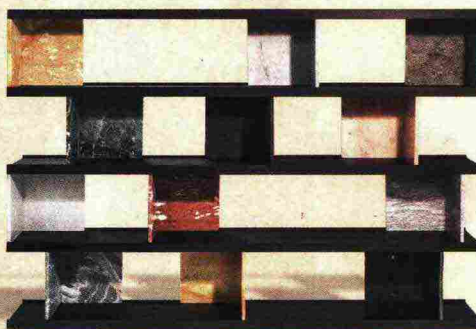

SALVATORI

Dieci marmi diversi dal Bianco Carrara al Verde Alpi, per la libreria freestanding Colonnata disegnata da Piero Lissoni. Misura 240x35,8x72 cm
> salvatori.it