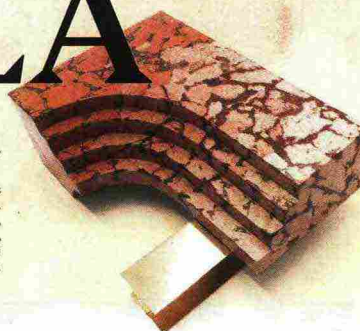

DELLA

CARWAN GALLERY