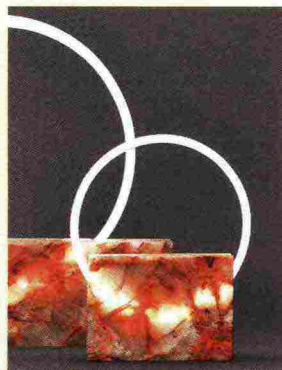

BLOC STUDIOS

Voie Lights, The Stone Edition è una collezione di lampade-scultura firmata dall'olandese Sabine Marcelis. Un cerchio fluorescente al neon incendia la base di Onice Verde
> bloc-studios.com